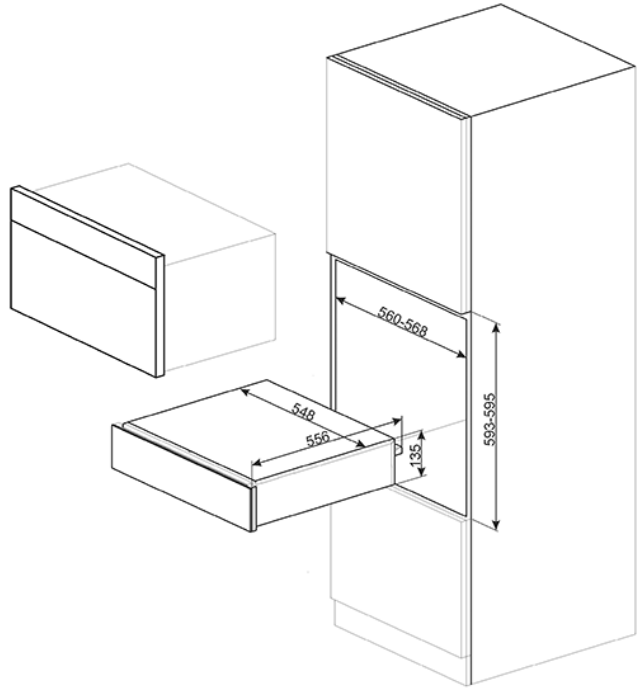

Συρτάρι Sommelier 15εκ. ύψος, inox

Σειρά Classic

Περισσότερες πληροφορίες στο [www.petco.gr](http://www.petco.gr)

**4ετής εγγύηση μόνο από το επίσημο δίκτυο της PETCO AE** • Τεχνικά χαρακτηριστικά • Μηχανισμός ανοίγματος: push-pull • Υλικό βάσης: Ανοξείδωτο • Μέγιστο βάρος φόρτωσης συρταριού: 15 Kg • Μέγιστο βάρος από πάνω: 85 Kg • **Περιλαμβάνονται:** • Προστατευτικό στρώμα από σιλικόνη • Ξύλινο ράφι από βελανιδιά • Αντλία κρασιού + 2 πώματα σιλικόνης • Πώμα για αφρώδεις οίνους • Πώμα για ερυθρούς οίνους • Πώμα από χάλυβα για αφρώδεις οίνους • Drop stor σερβιρίσματος • Δαχτυλίδι σερβιρίσματος • Ανοιχτήρι για σαμπάνια / αφρώδεις οίνους • Ανοιχτήρι sommelier GHEMME • Θερμόμετρο οίνου με θήκη • Χωτί με ξύλινη λαβή