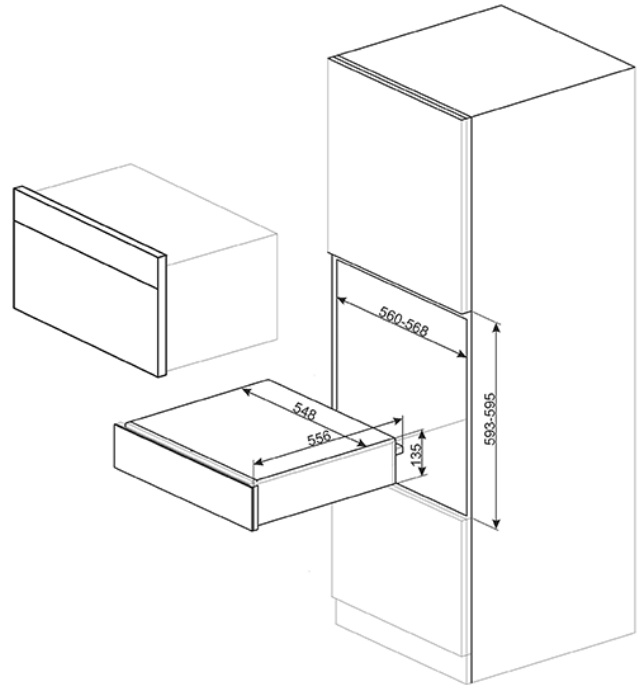

Συρτάρι Sommelier 15εκ. ύψος, μαύρο/ορείχαλκος
Σειρά Dolce Stil Novo
Περισσότερες πληροφορίες στο www.petco.gr
EAN13: 8017709250416

4ετής εγγύηση μόνο από το επίσημο δίκτυο της PETCO AE • Τεχνικά χαρακτηριστικά • Μηχανισμός ανοίγματος: push-pull • Υλικό βάσης: Ανοξείδωτο • Μέγιστο βάρος φόρτωσης συρταριού: 15 Kg • Μέγιστο βάρος από πάνω: 85 Kg • **Περιλαμβάνονται:** • Προστατευτικό στρώμα από σιλικόνη • Ξύλινο ράφι από βελανιδιά • Αντλία κρασιού + 2 πώματα σιλικόνης • Πώμα για αφρώδεις οίνους • Πώμα για ερυθρούς οίνους • Πώμα από χάλυβα για αφρώδεις οίνους • Drop stop σερβιρίσματος • Δαχτυλίδι σερβιρίσματος • Ανοιχτήρι για σαμπάνια / αφρώδεις οίνους • Ανοιχτήρι sommelier GHEMME • Θερμόμετρο οίνου με θήκη • Χωνί με ξύλινη λαβή