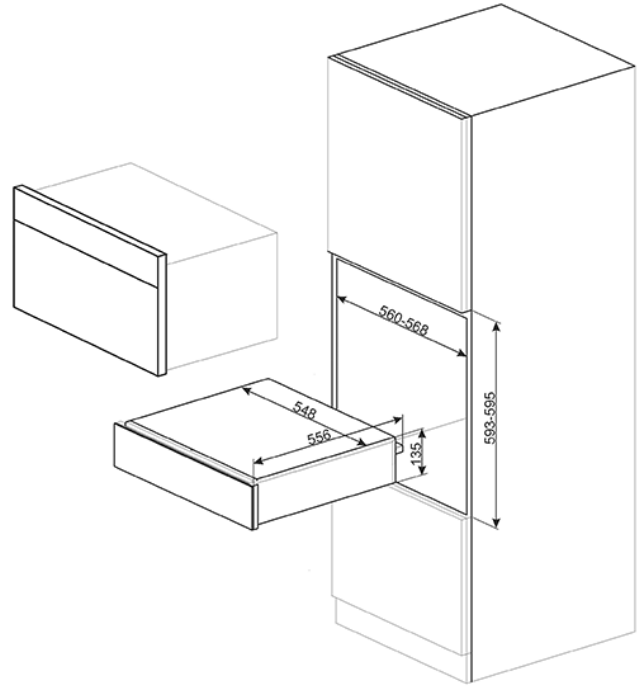

Συρτάρι Sommelier 15εκ. ύψος, μαύρο/inox
Σειρά Dolce Stil Novo
Περισσότερες πληροφορίες στο www.petco.gr

4ετής εγγύηση μόνο από το επίσημο δίκτυο της PETCO AE • Τεχνικά χαρακτηριστικά • Μηχανισμός ανοίγματος: push-pull • Υλικό βάσης: Ανοξείδωτο • Μέγιστο βάρος φόρτωσης συρταριού: 15 Kg • Μέγιστο βάρος από πάνω: 85 Kg • **Περιλαμβάνονται:** • Προστατευτικό στρώμα από σιλκόνη • Ξύλινο ράφι από βελανιδιά • Αντλία κρασιού + 2 πώματα σιλκόνης • Πώμα για αφρώδεις οίνους • Πώμα για ερυθρούς οίνους • Πώμα από χάλυβα για αφρώδεις οίνους • Drop stor σερβιρίσματος • Δαχτυλίδι σερβιρίσματος • Ανοιχτήρι για σαμπάνια / αφρώδεις οίνους • Ανοιχτήρι sommelier GHEMME • Θερμόμετρο οίνου με θήκη • Χωνί με ξύλινη λαβή