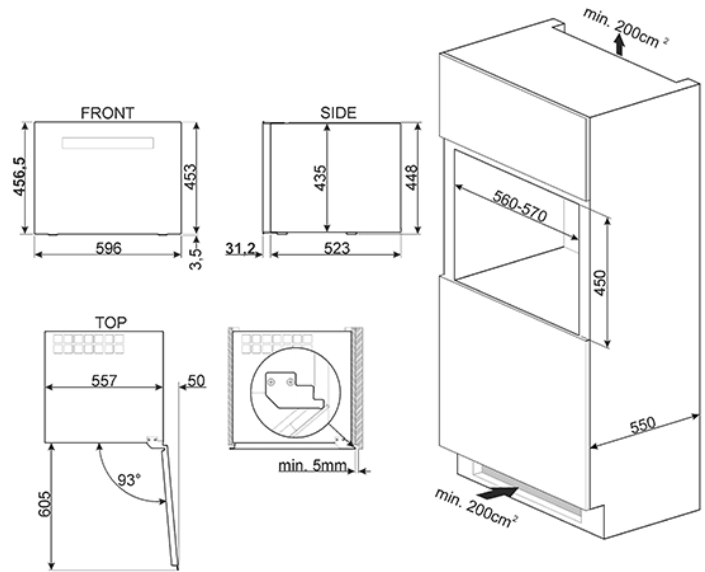

Εντοιχιζόμενο κελάρι ύψους 45 εκ.,

Linea, ασημί, αριστερή πόρτα

Ενεργειακή κλάση A+

Περισσότερες πληροφορίες στο www.petco.gr

EAN13: 8017709253370

4ετής εγγύηση μόνο από το επίσημο δίκτυο της PETCO AE • Εντοιχιζόμενο ύψους 45εκ • **ΧΕΙΡΙΣΜΟΣ** • Εφαρμογή SmegConnect • Οθόνη αφής • **ΧΑΡΑΚΤΗΡΙΣΤΙΚΑ** • Σύνδεση μέσω Wi-Fi • Κρυστάλλινη πόρτα anti-UV • Άνοιγμα πόρτας με σύστημα Push-Pull • **Αερόψυκτο** • LED οθόνη • Προειδοποίηση θερμοκρασίας • Προειδοποίηση ανοικτής πόρτας • Κλείδωμα ασφαλείας για παιδιά • Φίλτρο ενεργού άνθρακα για τις οσμές • Μοτέρ χωρίς δονήσεις • **Μεντεσέδες αριστερά** • **ΕΣΩΤΕΡΙΚΟΣ ΧΩΡΟΣ** • Καθαρή χωρητικότητα: 46 l • **Μέγιστη χωρητικότητα (φιάλες 0,75 l): 18** • Αυτόματη απόψυξη • 1 ζώνη ρυθμιζόμενης θερμοκρασίας • Ηλεκτρονικός έλεγχος θερμοκρασίας • **Εύρος θερμοκρασίας: 5-20°C** • Εσωτερικός φωτισμός LED • 2 τηλεσκοπικά εξαγόμενα ξύλινα ράφια Σλοβάνικης βελανιδιάς • 1 σταθερό ράφι • **Ηλεκτρική σύνδεση** • Ισχύς: 40 W, 0,4 A • Τάση (V): 220-240 V / 50 Hz • **Ντιρεκτίβα RED** • * • Για το σωστό μέγεθος της θέσης της εσοχής, ανατρέξτε στο διάγραμμα εγκατάστασης.

Λειτουργίες

Επιλογές

- CPS615NR - Συρτάρι sommelier

Εκδόσεις

- CVI118RWS2 - Μεντεσέδες δεξιά