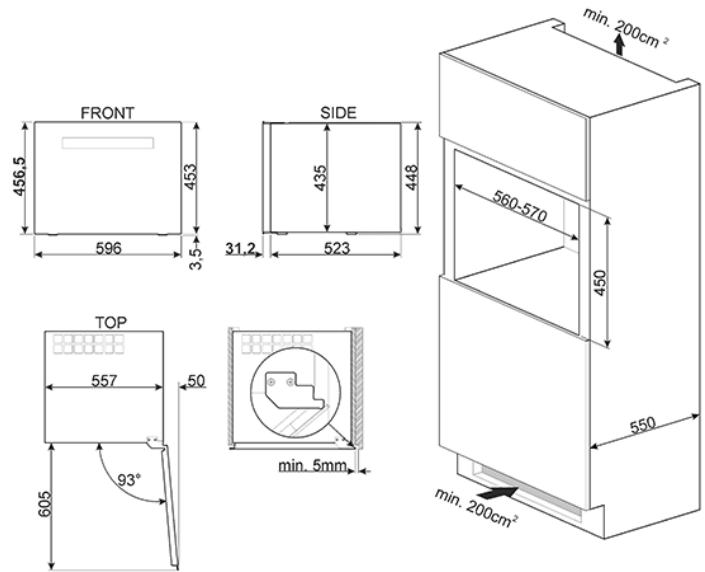

Εντοιχιζόμενο κελάρι ύψους 45 εκ.,

Linea, ασημί, δεξιά πόρτα

Ενεργειακή κλάση A+

Περισσότερες πληροφορίες στο [www.petco.gr](http://www.petco.gr)

EAN13: 8017709253363

**4ετής εγγύηση μόνο από το επίσημο δίκτυο της PETCO AE** • Εντοιχιζόμενο ύψους 45εκ • **ΧΕΙΡΙΣΜΟΣ** • Εφαρμογή SmegConnect • Οθόνη αφής • **ΧΑΡΑΚΤΗΡΙΣΤΙΚΑ** • Σύνδεση μέσω Wi-Fi • Κρυστάλλινη πόρτα anti-UV • Άνοιγμα πόρτας με σύστημα Push-Pull • **Αερόψυκτο** • LED οθόνη • Προειδοποίηση θερμοκρασίας • Προειδοποίηση ανοικτής πόρτας • Κλείδωμα ασφαλείας για παιδιά • Φίλτρο ενεργού άνθρακα για τις οσμές • Μοτέρ χωρίς δονήσεις • **Μεντεσέδες δεξιά** • **ΕΣΩΤΕΡΙΚΟΣ ΧΩΡΟΣ** • Καθαρή χωρητικότητα: 46 l • **Μέγιστη χωρητικότητα (φιάλες 0,75 l): 18** • Αυτόματη απόψυξη • 1 ζώνη ρυθμιζόμενης θερμοκρασίας • Ηλεκτρονικός έλεγχος θερμοκρασίας • **Εύρος θερμοκρασίας: 5-20°C** • Εσωτερικός φωτισμός LED • 2 τηλεσκοπικά εξαγόμενα ξύλινα ράφια Σλοβάνικης βελανιδιάς • 1 σταθερό ράφι • **Ηλεκτρική σύνδεση** • Ισχύς: 40 W, 0,4 A • Τάση (V): 220-240 V / 50 Hz • **Ντιρεκτίβα RED** • \* • Για το σωστό μέγεθος της θέσης της εσοχής, ανατρέξτε στο διάγραμμα εγκατάστασης.