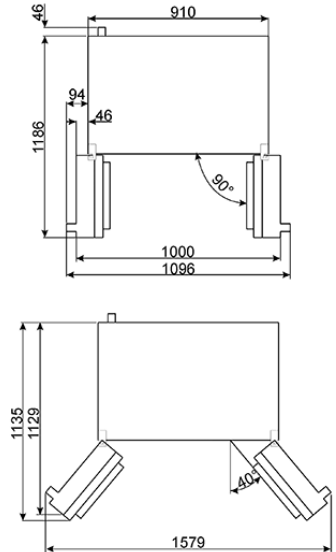

Ψυγείο με 4 πόρτες
 Ενεργειακή κλάση A+
 Πόρτες Inox Χωρίς δακτυλιές
 Multizone
 Περισσότερες πληροφορίες στο www.petco.gr
 EAN13: 8017709193362

4ετής εγγύηση μόνο από το επίσημο δίκτυο της PETCO AE • Συνολική χωρητικότητα 750 lt • Οθόνη Lcd Touch Control • Λειτουργία "Διακοπές" • Λειτουργία "Economy" • Λαβές από αλουμίνιο • Παγομηχανή • ΣΥΝΤΗΡΗΣΗ • Καθαρή χωρητικότητα 405lt (482lt με χρήση της ρυθμιζόμενης ζώνης) • Πλάτος εσωτερικής χωρητικότητας: 83cm • 2 ζώνες Extra Fresh • 2 συρτάρια ελεγχόμενης υγρασίας • 3 κρυστάλλινα ράφια • 4πλός εσωτερικός φωτισμός LED • Φωτισμός Active Fresh Blue • Ηχητικό σήμα θερμοκρασίας • ΠΟΡΤΑ: • 1 αβγοθήκη • 1 ραφάκι • 2 ράφια • 2 ράφια για μπουκάλια • 1 ράφι με διάφανο καπάκι • 1 ανοιγόμενη θήκη • ΚΑΤΑΨΥΞΗ **** • 2 χωριστοί θάλαμοι εκ των οποίων ο ένας • multizone ρυθμιζόμενος ως συντήρηση ή κατάψυξη • No Frost • Καθαρή χωρητικότητα 208 lt (78lt αν το multizone ρυθμιστεί ως συντήρηση) • Ταχεία κατάψυξη • 4 συρτάρια • 2 ράφια • Ηχητικό σήμα θερμοκρασίας • ΠΟΡΤΑ: • 4 ραφάκια • ΔΙΑΣΤΑΣΕΙΣ (mm) • ΥxΠxΒ: 1850/910/855 (με αποστάτες, 810 χωρίς) (mm) • Βάθος με λαβές 91 (με αποστάτες, 865 χωρίς) (mm) • ΤΕΧΝΙΚΑ ΧΑΡΑΚΤΗΡΙΣΤΙΚΑ: • Ψυκτικό αέριο: R600a • Κατανάλωση: 531 kWh/χρόμο • Κλιματολογική κλάση: SN-T • Δυνατότητα κατάψυξης: 13 kg/24h • Αυτονομία χωρίς ρεύμα: 15 h • Επίπεδο θορύβου: 46 dB(A) • Τάση: 230V – 50Hz