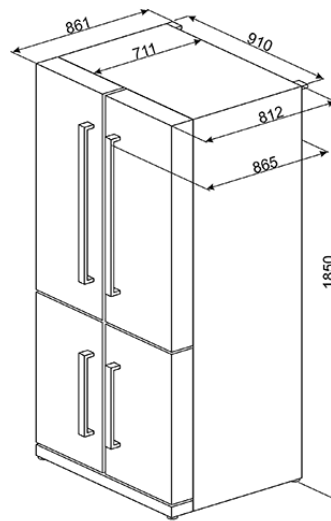

Ψυγείο με 4 πόρτες
 Ενεργειακή κλάση A+
 Πόρτες Inox Χωρίς δακτυλιές
 Multizone
 Περισσότερες πληροφορίες στο www.petco.gr
 EAN13: 8017709193362

4ετής εγγύηση μόνο από το επίσημο δίκτυο της PETCO AE • Συνολική χωρητικότητα 750 lt • Οθόνη Lcd Touch Control • Λειτουργία "Διακοπές" • Λειτουργία "Economy" • Λαβές από αλουμίνιο • Παγομηχανή • ΣΥΝΤΗΡΗΣΗ • Καθαρή χωρητικότητα 405lt (482lt με χρήση της ρυθμιζόμενης ζώνης) • Πλάτος εσωτερικής χωρητικότητας: 83cm • 2 ζώνες Extra Fresh • 2 συρτάρια ελεγχόμενης υγρασίας • 3 κρυστάλλινα ράφια • 4πλός εσωτερικός φωτισμός LED • Φωτισμός Active Fresh Blue • Ηχητικό σήμα θερμοκρασίας • ΠΟΡΤΑ: • 1 αβγοθήκη • 1 ραφάκι • 2 ράφια • 2 ράφια για μπουκάλια • 1 ράφι με διάφανο καπάκι • 1 ανοιγόμενη θήκη • ΚΑΤΑΨΥΞΗ **** • 2 χωριστοί θάλαμοι εκ των οποίων ο ένας • multizone ρυθμιζόμενος ως συντήρηση ή κατάψυξη • No Frost • Καθαρή χωρητικότητα 208 lt (78lt αν το multizone ρυθμιστεί ως συντήρηση) • Ταχεία κατάψυξη • 4 συρτάρια • 2 ράφια • Ηχητικό σήμα θερμοκρασίας • ΠΟΡΤΑ: • 4 ραφάκια • ΔΙΑΣΤΑΣΕΙΣ (mm) • ΥxΠxΒ: 1850/910/855 (με αποστάτες, 810 χωρίς) (mm) • Βάθος με λαβές 91 (με αποστάτες, 865 χωρίς) (mm) • ΤΕΧΝΙΚΑ ΧΑΡΑΚΤΗΡΙΣΤΙΚΑ: • Ψυκτικό αέριο: R600a • Κατανάλωση: 531 kWh/χρόμο • Κλιματολογική κλάση: SN-T • Δυνατότητα κατάψυξης: 13 kg/24h • Αυτονομία χωρίς ρεύμα: 15 h • Επίπεδο θορύβου: 46 dB(A) • Τάση: 230V – 50Hz