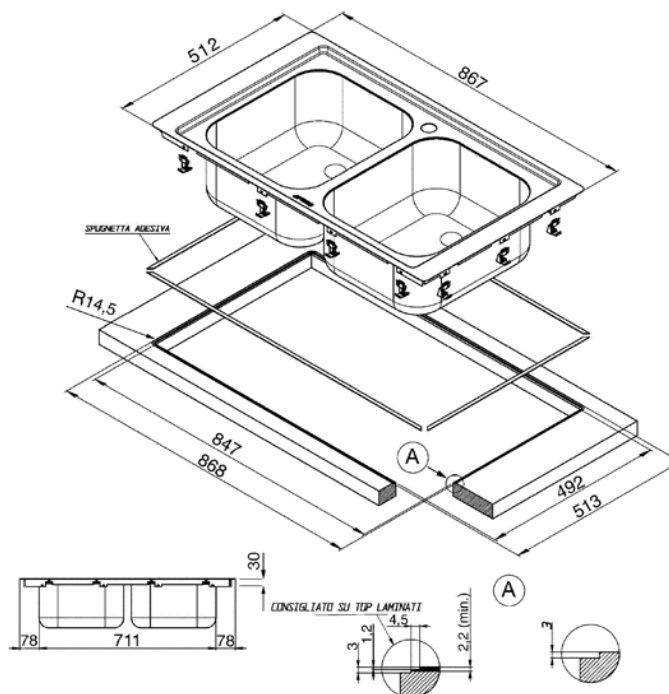

Επίπεδος νεροχύτης 90 εκ., ανοξείδωτο
Περισσότερες πληροφορίες στο www.petco.gr
EAN13: 8017709085810

• Επίπεδος εντοιχιζόμενος • 2 γούρνες (2 των 34x40εκ. βάθους 18εκ.) με υπερχείλιση • βαλβίδα 3" ½ • Σετ στήριξης • Σετ σιφώνια (με αναμονή πλυντηρίου πιάτων) • Συνδυάζεται με την επίπεδη εστία PGF95F-2 • Σημ: Δεν συμπεριλαμβάνεται η μπαταρία