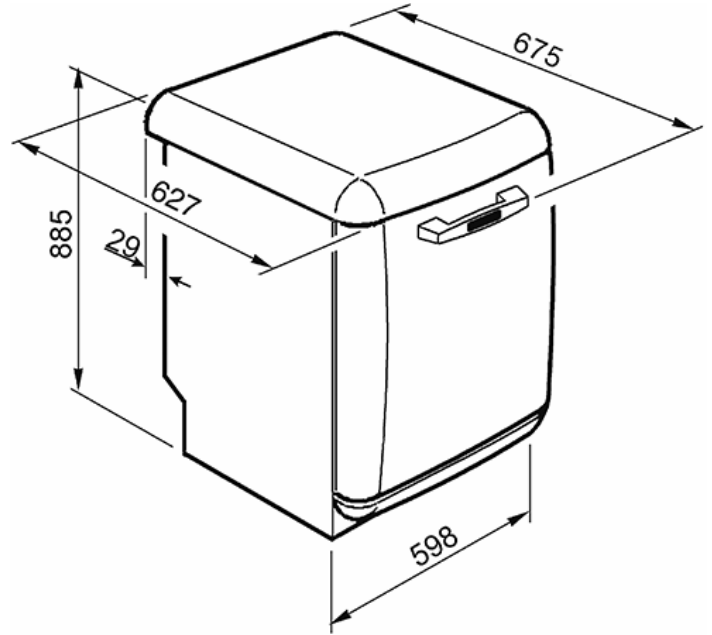

Ελεύθερο Πλυντήριο Πιάτων 60 εκ, 50's, Γαλάζιο
 Ενεργειακή κλάση A+++
 Περισσότερες πληροφορίες στο www.petco.gr
 EAN13: 8017709232092

4ετής εγγύηση μόνο από το επίσημο δίκτυο της PETCO AE • Σύστημα πλύσης Planetarium • 13 σερβίτσια • **5 + 5 γρήγορα προγράμματα** • Θερμοκρασίες: 38°, 45°, 55°, 65°, 70°C • **Ανοξειδωτος πίνακας ελέγχου** • Οθόνη LED σε λευκό χρώμα: Καθυστέρηση έναρξης • **Επιλογή Καθυστέρησης Έναρξης έως 9 ώρες με αυτόματη πρόπλυση** • Επιλογή FlexiZone 1/2 διάσπαρτου φορτίου • Μείωση κατανάλωσης EnerSave A+++ (αυτόματο άνοιγμα της πόρτας κατά το στέγνωμα) • Λυχνία έλλειψης αλατιού & γυαλιστικού • **Λαβές και ένθετα στο χρώμα του πλυντηρίου** • Γκρι καλάθια και στηρίγματα • Άνω καλάθι ρυθμιζόμενο σε 3 ύψη με σύστημα EasyGlide • Άνω καλάθι με σταθερά στηρίγματα • **Κάτω καλάθι με διπλά ρυθμιζόμενα στηρίγματα** • Κάτω καλάθι με ειδικές βάσεις για να αποβάλλονται οι σταγόνες • **Χωράνε πιάτα διαμέτρου 30 cm Ø** • Τρίτος βραχίονας πλύσης στην οροφή • Σύστημα προστασίας Aquastop • Σύστημα αισθητήρων Aquatest • **Δεξαμενή και φίλτρο από ανοξείδωτο ατσάλι** • **Μεταβλητοί μεντεσέδες με σύστημα αυτόματης ισορρόπησης Flexifit** • Δυνατότητα σύνδεσης με ζεστό νερό max. 60°C (μείωση κατανάλωσης ενέργειας έως 35%) • **Θόρυβος: 42 dB(A) re 1 pW** • Κατανάλωση ενέργειας: 0,81 kWh / κύκλος • Κατανάλωση ενέργειας: 230 kWh / έτος • Κατανάλωση: 8,5 λίτρα / κύκλος • Διάσταση: ΎψηxΒ 88,5x59,8x62,7 cm (67,5 cm με την λαβή)