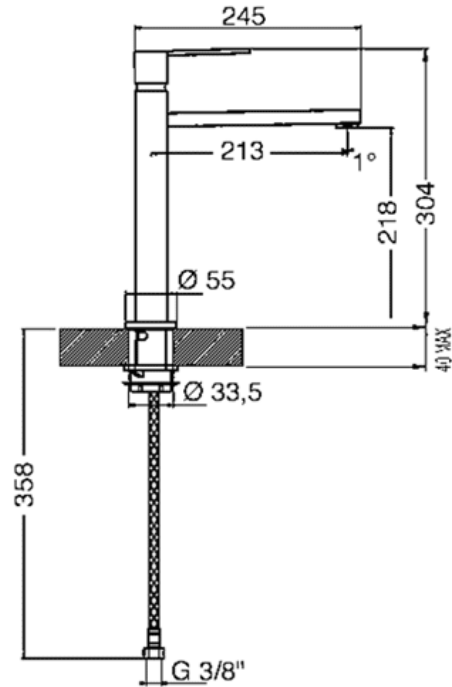

Μπαταρία, inox
Περισσότερες πληροφορίες στο www.petco.gr
EAN13: 8017709101275

- Μονός επιλογέας ζεστού-κρύου
- Περιστρέφεται 160ο
- Σύστημα που δεν στάζει