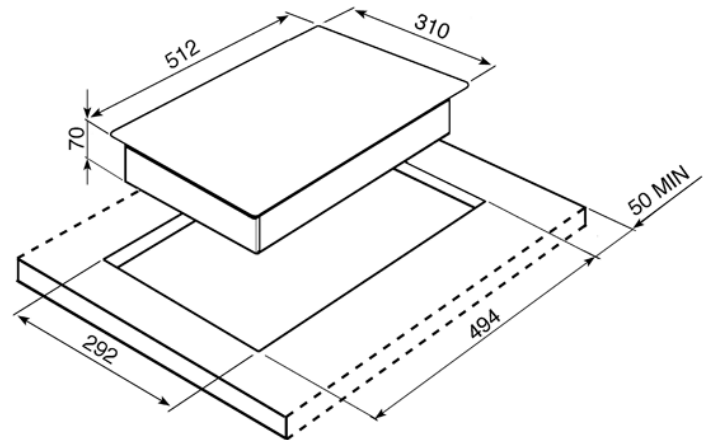

Εστία 30 εκ, Κεραμική, 2 μαγειρικές ζώνες, Classic, Πλαίσιο από ανοξείδωτο ασάλι
Ημιεπίπεδης τοποθέτησης

Περισσότερες πληροφορίες στο www.petco.gr

EAN13: 8017709138035

4ετής εγγύηση μόνο από το επίσημο δίκτυο της PETCO AE • ΑΙΣΘΗΤΙΚΗ & ΧΕΙΡΙΣΤΗΡΙΑ • Μαύρο κεραμικό κρύσταλλο • Ασημένια χειριστήρια
• **ΜΑΓΕΙΡΙΚΕΣ ΖΩΝΕΣ** • 2 high-light ζώνες • 9 επίπεδα έντασης • **ΑΣΦΑΛΕΙΑ** • Λυχνίες ειδοποίησης εναπομένουσας θερμότητας • **ΤΕΧΝΙΚΑ ΣΤΟΙΧΕΙΑ** • Ηλεκτρική Ισχύς: 3000 W • Ισχύς Αερίου: 3350 W • **Μαγειρικές ζώνες:** • Μπροστά: 1200 W ø 140 mm • Πίσω: 1800 W ø 180 mm
• Τάση / Συχνότητα: 220-240 V / 50-60 Hz • **ΑΞΕΣΟΥΑΡ** • Χειριστήρια σειράς Linea