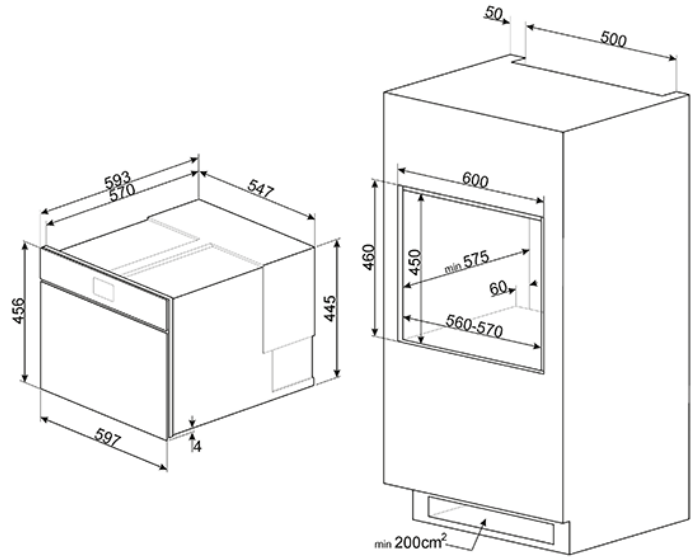

Εντοιχιζόμενο Blast Chiller, μαύρο/χαλκός
60 εκ, Dolce Stil Novo
Περισσότερες πληροφορίες στο www.petco.gr
EAN13: 8017709250188

4ετής εγγύηση μόνο από το επίσημο δίκτυο της PETCO AE • 45cm εκ ύψος compact blast chiller • Έγχρωμη οθόνη αφής με διασθητικό μενού Easy guide • 60 αυτόματα προγράμματα • 5 λειτουργίες θέρμανσης: Φούσκωμα ζύμης, Ready-to eat, απόψυξη βάσει χρόνου, απόψυξη βάσει βάρους, αργό μαγείρεμα • 5 λειτουργίες ψύξης: ψύξη, κατάψυξη, συντήρηση, ψύξη ποτών, προ-ψύξη • Θερμοκρασίες -35 έως +75°C • Ανοξείδωτο εσωτερικό • Μεταλλικοί οδηγοί 3ων επιπέδων • Ασφάλεια παιδιών • Φωτισμός 1 x 20W αλογόνου • Δυνατότητα κατάψυξης: 3 kg/24h • Κλιματική κλάση: T • Θόρυβος: 48 dB(A) re 1 Pw • ΠΕΡΙΛΑΜΒΑΝΟΝΤΑΙ: • 1 x θερμόμετρο • 1 x χρωμιωμένο ράφι δύο πλευρών • ΗΛΕΚΤΡΙΚΗ ΣΥΝΣΕΣΗ • Τάση: 220-240 V, 50Hz, 2.5A • Ισχύς: 270 W • Μπορεί να συνδυαστεί με το συρτάρι Sous-Vide CPV615NR