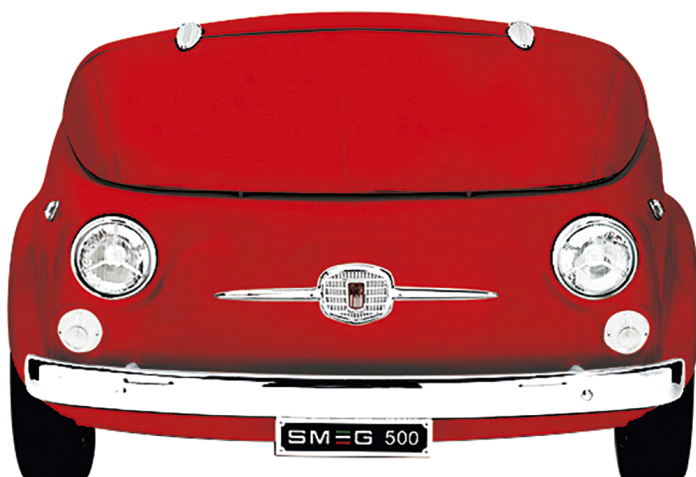

Ψυγείο κελάρι με ήπια θερμοκρασία,
κόκκινο. Ενεργειακή κλάση A+
EAN13: 8017709177584

• Χωρητικότητα καθαρή **100 lt** • Άνοιγμα/κλείσιμο με 2 συρόμενες πόρτες (κρύσταλλο low emission) • Ρυθμιζόμενος θερμοστάτης **+8°C έως +14°C** • Αυτόματη απόψυξη • **3 μετακινούμενες μπουκαλοθήκες** • **1 μετακινούμενο ράφι για αλουμινένια κυτία** • Κατανάλωση: **115kWh/έτος** • Κλιματική κλάση: **ST** • Θόρυβος: **42 dB** • Ισχύς: **70 W** • Τάση/Συχνότητα: 220-240V / 50Hz • **Διαστάσεις:** • Υ 83 x Π 125 x Β 80 cm • Μέγιστο ύψος με το καπό ανοικτό στις 80°: 150 cm • Το **ψυγείο SMEG500**, σε λευκό, κόκκινο, μπλε πράσινο & κίτρινο, διαθέσιμο από τον Ιούνιο του 2013, μπορεί να παραγγελθεί απευθείας στο • smeg500@smeg.it • Χρόνος παραγωγής τουλάχιστον 2 μήνες από την παραγγελία. • Για περισσότερες πληροφορίες www.fiat500design.com • [Ετικέτα ενέργειας](#)

Εκδόσεις

• SMEG500B - Λευκό • SMEG500G - Κίτρινο • SMEG500V - Πράσινο • SMEG500BL - Μπλε