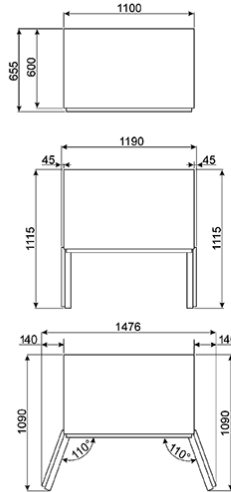

Κουζίνα "Victoria" 110x60 cm, Μπεζ, 3 φούρνοι
 Ενεργειακή κλάση ΑΑ
 Περισσότερες πληροφορίες στο www.petco.gr
 EAN13: 8017709176655

4ετής εγγύηση μόνο από το επίσημο δίκτυο της PETCO AE • Για να δείτε το video πατήστε εδώ • ΚΥΡΙΩΣ ΦΟΥΡΝΟΣ - ΕΠΑΝΩ ΔΕΞΙΑ •

• 7 λειτουργίες με Κυκλική με Αέρα : • Χωρητικότητα: μικτή - 68 λίτρα, καθαρή - 61 λίτρα • Άνοιγμα πόρτας προς τα δεξιά • Ψηφιακό ηλεκτρονικό ρολόι/προγραμματιστής • Αυτόματο σύστημα ψύξης • Ψήσιμο με την πόρτα κλειστή • 4 μαγειρικά επίπεδα • Easy clean εμαγιέ • Τριπλά κρύσταλλα πόρτας • Λειτουργία Vapor Clean • ΒΟΗΘΗΤΙΚΟΣ ΦΟΥΡΝΟΣ – ΚΑΤΩ ΑΡΙΣΤΕΡΑ •

• 6 λειτουργίες με Πάνω & Κάτω αντίσταση με αέρα: • Χωρητικότητα: μικτή - 68 λίτρα, καθαρή - 61 λίτρα • Άνοιγμα πόρτας προς τα αριστερά • Αυτόματο σύστημα ψύξης • Ψήσιμο με την πόρτα κλειστή • 4 μαγειρικά επίπεδα • Easy clean εμαγιέ • Τριπλά κρύσταλλα πόρτας • ΘΑΛΑΜΟΣ ΓΚΡΙΛ – ΕΠΑΝΩ ΑΡΙΣΤΕΡΑ •

• Χωρητικότητα: μικτή - 41 λίτρα, καθαρή - 36 λίτρα • Αυτόματο σύστημα ψύξης • Ψήσιμο με την πόρτα κλειστή • 2 μαγειρικά επίπεδα • Διπλά κρύσταλλα πόρτας • Συρτάρι αποθήκευσης - ΚΑΤΩ ΔΕΞΙΑ • ΕΣΤΙΑ: •

• 7 φλόγιστρα • Εμπρός Δεξιά: 1.80kW • Πίσω Δεξιά: 1.80kW • Εμπρός Κέντρο: 3.00kW • Πίσω Κέντρο : 1.00kW • Εμπρός Αριστερά: 1.00kW • Πίσω Αριστερά: 3.00kW • Αριστερά: Υπερταχείας: 4.20kW • Μαντεμένιες βάσεις σκευών • Αυτόματη ηλεκτρονική ανάφλεξη • Βαλβίδες ασφαλείας • Δυνατότητα προσαρμογής για υγραέριο LPG • Ισχύς: 8.7 kW • Τροφοδοσία: αυτόνομη παροχή με ασφάλεια 40/45 amp • ΠΕΡΙΛΑΜΒΑΝΕΙ: • Κυρίως φούρνος: 40mm βαθύ ταψί, σχάρα ψησίματος, χρωμιωμένο ράφι, 1 σετ τηλεσκοπικοί οδηγίο (μερική εξαγωγή) • Βοηθητικός φούρνος: 40mm βαθύ ταψί, σχάρα ψησίματος, χρωμιωμένο ράφι • Θάλαμος Γκριλ: 20mm ταψί, σχάρα ψησίματος, χρωμιωμένο ράφι, 1 σετ τηλεσκοπικοί οδηγίο (μερική εξαγωγή)