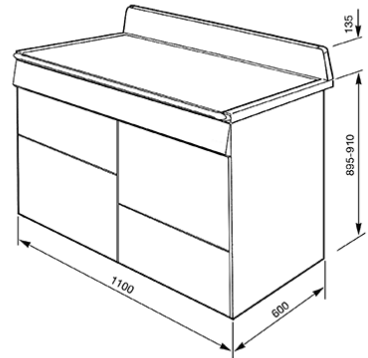

Κουζίνα "Victoria" 110x60 cm, Μπεζ, 3 φούρνοι
 Ενεργειακή κλάση ΑΑ
 Περισσότερες πληροφορίες στο www.petco.gr
 EAN13: 8017709176655

4ετής εγγύηση μόνο από το επίσημο δίκτυο της PETCO AE • Για να δείτε το video πατήστε εδώ • ΚΥΡΙΩΣ ΦΟΥΡΝΟΣ - ΕΠΑΝΩ ΔΕΞΙΑ •

• 7 λειτουργίες με Κυκλική με Αέρα : • Χωρητικότητα: μικτή - 68 λίτρα, καθαρή - 61 λίτρα • Άνοιγμα πόρτας προς τα δεξιά • Ψηφιακό ηλεκτρονικό ρολόι/προγραμματιστής • Αυτόματο σύστημα ψύξης • Ψήσιμο με την πόρτα κλειστή • 4 μαγειρικά επίπεδα • Easy clean εμαγιέ • Τριπλά κρύσταλλα πόρτας • Λειτουργία Vapor Clean • ΒΟΗΘΗΤΙΚΟΣ ΦΟΥΡΝΟΣ – ΚΑΤΩ ΑΡΙΣΤΕΡΑ •

• 6 λειτουργίες με Πάνω & Κάτω αντίσταση με αέρα: • Χωρητικότητα: μικτή - 68 λίτρα, καθαρή - 61 λίτρα • Άνοιγμα πόρτας προς τα αριστερά • Αυτόματο σύστημα ψύξης • Ψήσιμο με την πόρτα κλειστή • 4 μαγειρικά επίπεδα • Easy clean εμαγιέ • Τριπλά κρύσταλλα πόρτας • ΘΑΛΑΜΟΣ ΓΚΡΙΛ – ΕΠΑΝΩ ΑΡΙΣΤΕΡΑ •

• Χωρητικότητα: μικτή - 41 λίτρα, καθαρή - 36 λίτρα • Αυτόματο σύστημα ψύξης • Ψήσιμο με την πόρτα κλειστή • 2 μαγειρικά επίπεδα • Διπλά κρύσταλλα πόρτας • Συρτάρι αποθήκευσης - ΚΑΤΩ ΔΕΞΙΑ • ΕΣΤΙΑ: •

• 7 φλόγιστρα • Εμπρός Δεξιά: 1.80kW • Πίσω Δεξιά: 1.80kW • Εμπρός Κέντρο: 3.00kW • Πίσω Κέντρο : 1.00kW • Εμπρός Αριστερά: 1.00kW • Πίσω Αριστερά: 3.00kW • Αριστερά: Υπερταχείας: 4.20kW • Μαντεμένιες βάσεις σκευών • Αυτόματη ηλεκτρονική ανάφλεξη • Βαλβίδες ασφαλείας • Δυνατότητα προσαρμογής για υγραέριο LPG • Ισχύς: 8.7 kW • Τροφοδοσία: αυτόνομη παροχή με ασφάλεια 40/45 amp • ΠΕΡΙΛΑΜΒΑΝΕΙ: • Κυρίως φούρνος: 40mm βαθύ ταψί, σχάρα ψησίματος, χρωμιωμένο ράφι, 1 σετ τηλεσκοπικοί οδηγίο (μερική εξαγωγή) • Βοηθητικός φούρνος: 40mm βαθύ ταψί, σχάρα ψησίματος, χρωμιωμένο ράφι • Θάλαμος Γκριλ: 20mm ταψί, σχάρα ψησίματος, χρωμιωμένο ράφι, 1 σετ τηλεσκοπικοί οδηγίο (μερική εξαγωγή)