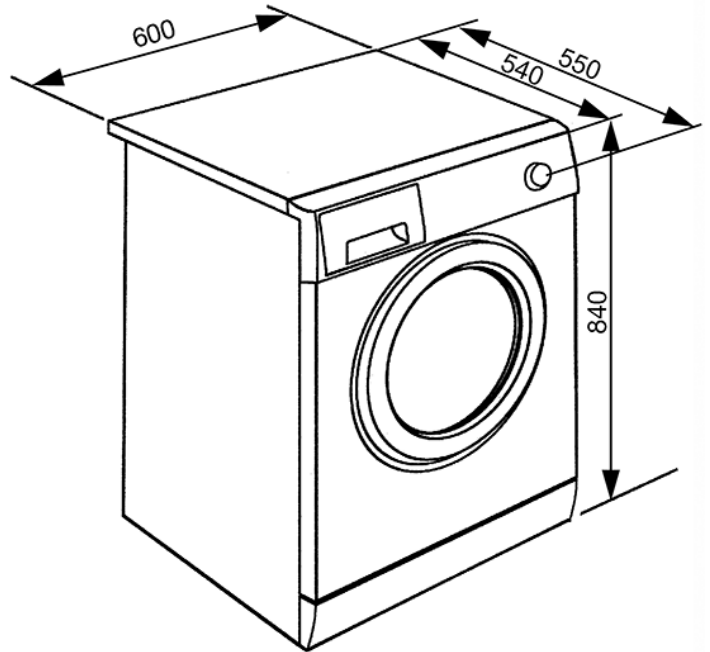

Πλυντήριο ρούχων εμπρόσθιας φόρτωσης,  
σειρά High Tech, 8kg, λευκό. Κλάση A+++  
Περισσότερες πληροφορίες στο [www.petco.gr](http://www.petco.gr)  
EAN13: 8017709209476

**4ετής εγγύηση μόνο από το επίσημο δίκτυο της PETCO AE** • Χωρητικότητα 8 κιλά • **Μοτέρ Inverter** • Αυτόματο μεταβλητό φορτίο • Αυτόματη εξισορρόπηση φορτίου • **Μέγιστη ταχύτητα στυψίματος 1400 rpm** • 16 προγράμματα πλύσης • Προγράμματα Βαμβακερά, Βαμβακερά ECO, Στραγγισμα & στύψιμο, Sport, Μικτά, Πουκάμισα, Αντιαλλεργικό, Ευαίσθητα 20°, Σκούρα υφάσματα, Πλύσιμο στο χέρι, Εσώρουχα, Γρήγορο 14 min, Συνθετικά, Κουρτίνες, Τζιν, **Μάλλινα εγκεκριμένο από το "The Woolmark Company" - M14088** • **Ειδικά προγράμματα:** • Πλήκτρο αποκλεισμού στυψίματος • Πλήκτρο επιλογής κρύα πλύση • Επιλογή χρόνου καθυστέρησης έναρξης 1-24 ώρες • **Χειροκίνητη επιλογή πλύσης στους 20°C** (Αυτή η πλύση είναι αποτελεσματική όπως αυτή στους 40°C) • Οθόνη LED: Χρόνος που απομένει, Προγραμματισμός καθυστέρησης έναρξης, Ένδειξη προόδου, Ρύθμιση στροφών στυψίματος, Ρύθμιση θερμοκρασίας • Σύστημα αποφυγής υπερβολικού αφρού • Προσβάσιμο φίλτρο • Ανοξειδωτο τύμπανο 50lt • Πόρτα Ø 34εκ • **Απόδοση / ενεργειακή ετικέτα** • Ενεργειακή απόδοση: A+++ • Κλάση πλύσης: A • Κλάση στυψίματος: B • Θόρυβος πλύσης: 53 dB (A) re 1 pW • Θόρυβος στυψίματος: 75 dB (A) re 1 pW • Πρόγραμμα βαθμονόμησης: Βαμβακερά 60° και Βαμβακερά 40° • Κατανάλωση - Βαμβακερά 60° πλήρες φορτίο: 1,00 kWh • Συνολική διάρκεια - Βαμβακερά 60° πλήρες φορτίο: 204 min • Κατανάλωση - Βαμβακερά 60° μισό φορτίο: 0,78 kWh • Συνολική διάρκεια - Βαμβακερά 60° μισό φορτίο: 175 min • Κατανάλωση - Βαμβακερά 40° μισό φορτίο: 0,70 kWh • Συνολική διάρκεια - Βαμβακερά 40° μισό φορτίο: 175 min • Η συνολική κατανάλωση ενέργειας ανά έτος: 214 kWh • Συνολική ετήσια κατανάλωση νερού: 9.900 l • Κατανάλωση ενέργειας - Ενεργή κατάσταση αναμονής: 0,64 W • Ετήσια κατανάλωση ενέργειας - Ανενεργή κατάσταση αναμονής: 0,44 W • Διαστάσεις: ΥxΠxB 84x60x54 CM